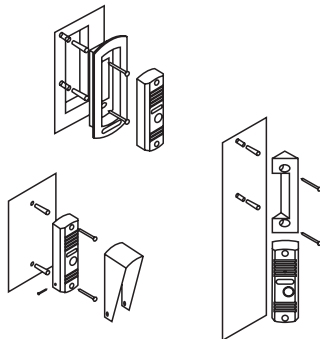

Установите вызывную видеопанель в (на) стену, наличник или неподвижную створку двери, как показано на рисунке. Установку нужно произвести таким образом, чтобы отверстие камеры вызывной видеопанели находилось на уровне глаз человека среднего роста.

Стандартная высота около 145 см.

Выбирайте местоположение камеры вызывной видеопанели таким образом, чтобы она не подвергалась воздействию прямых солнечных лучей. При необходимости используйте входящий в комплект защитный козырек. Расположение камеры также должно благоприятствовать максимальному освещению посетителя внешними источниками (фонарем, уличным светом и др.)

Подключите четырехпроводный кабель вызывной видеопанели к видеомонитору.