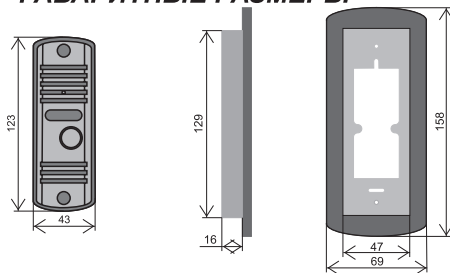

Стандартная высота около 145 см.

Выбирайте местоположение камеры вызывной видеопанели таким образом, чтобы она не подвергалась воздействию прямых солнечных лучей. При необходимости используйте входящий в комплект защитный козырек. Расположение камеры также должно благоприятствовать максимальному освещению посетителя внешними источниками (фонарем, уличным светом и др.)

РЕЖИМ РАБОТЫ

Нажмите кнопку вызова "Call" на вызывной видеопанели.

На экране монитора появится изображение посетителя.

ПЗС матрица	Цветная 1,3"
Объектив	f=3.6 мм, F=2.0
Угол обзора	68°
Разрешающая способность, тв линий	600
Минимальная освещенность, люкс	2 - для удаленного объекта, 0 - для близкого объекта (до 0.6 м - ИК подсветка)
Подключение к монитору	4-х проводное
Рабочая температура, °С	-40... +50
Питание панели	от монитора (дополнительного источника питания не требуется)
Габаритные размеры, мм	123x43x22