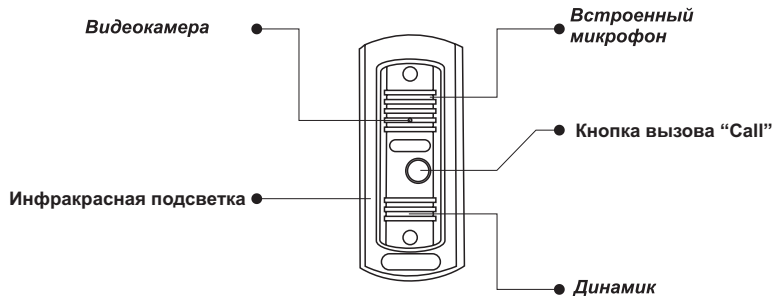

Вызывная видеопанель предназначена для работы в составе видеодомофона и обеспечивает наблюдение пространства перед входной дверью и речевую связь с посетителем.

Вызывная видеопанель имеет накладную конструкцию. Малая ширина позволяет устанавливать панель на узких поверхностях, например, наличник двери. Наличие специально разработанного кронштейна для поворота панели на 30 градусов и возможность врезной установки делают вызывную видеопанель универсальной и позволяют установить ее практически в любом месте. Лицевая часть панели изготовлена из прочного сплава, покрытого порошковой эмалью. Специальная конструкция вызывной видеопанели обеспечивает надежную защиту динамика и микрофона. Панель оснащена непродавливаемой металлической кнопкой вызова, комплектуется защитным козырьком, который обеспечивает дополнительную защиту от атмосферных осадков и избыточного освещения.