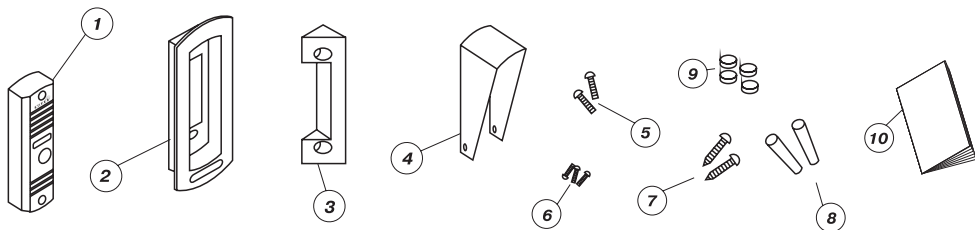

Комплектация

1	Вызывная панель видеодомофона	1 шт.
2	Кронштейн для врезной установки	1 шт.
3	Клин-кронштейн для поворота на 30 °	1 шт.
4	Козырек	1 шт.
5	Винт для крепления вызывной панели к кронштейну	2 шт.
6	Винт для крепления козырька	3 шт.
7	Шуруп	2 шт.
8	Дюбель	2 шт.
9	Заглушки	2 шт.
10	Инструкция по эксплуатации	1 шт.

Вызывная видеопанель предназначена для работы в составе видеодомофона и обеспечивает наблюдение пространства перед входной дверью и речевую связь с посетителем.

Вызывная видеопанель имеет накладную конструкцию. Малая ширина позволяет устанавливать панель на узких поверхностях, например, наличник двери. Наличие специально разработанного кронштейна для поворота панели на 30 градусов и возможность врезной установки делают вызывную видеопанель универсальной и позволяют установить ее практически в любом месте. Лицевая часть панели изготовлена из прочного сплава, покрытого порошковой эмалью. Специальная конструкция вызывной видеопанели обеспечивает надежную защиту динамика и микрофона. Панель оснащена непродавливаемой металлической кнопкой вызова, комплектуется защитным козырьком, который обеспечивает дополнительную защиту от атмосферных осадков и избыточного освещения.

Установите вызывную видеопанель в (на) стену, наличник или неподвижную створку двери, как показано на рисунке. Установку нужно произвести таким образом, чтобы отверстие камеры вызывной видеопанели находилось на уровне глаз человека среднего роста.

РЕЖИМ РАБОТЫ

Нажмите кнопку вызова "Call" на вызывной видеопанели.

На экране монитора появится изображение посетителя.

ПЗС матрица	Цветная 1,3"
Объектив	f=3.6 мм, F=2.0
Угол обзора	68°
Разрешающая способность, тв линий	600
Минимальная освещенность, люкс	2 - для удаленного объекта, 0 - для близкого объекта (до 0.6 м - ИК подсветка)
Подключение к монитору	4-х проводное
Рабочая температура, °С	-40... +50
Питание панели	от монитора (дополнительного источника питания не требуется)
Габаритные размеры, мм	123x43x22