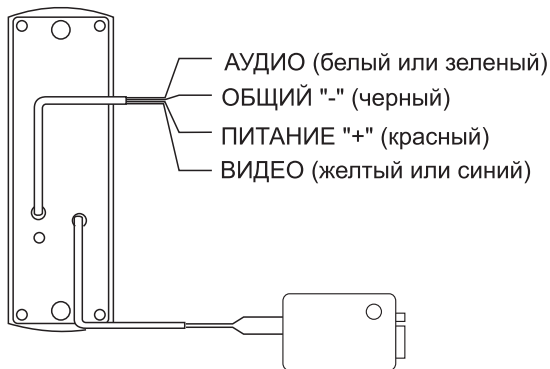

QM-433C/QM-434C

- ⊕ ЧЕРНЫЙ - (-) ОБЩИЙ
- ⊕ БЕЛЫЙ - АУДИО
- ⊕ ЖЕЛТЫЙ - ВИДЕО
- ⊕ КРАСНЫЙ - (+) ПИТАНИЕ

QM-432C/QM-750C/QM-770C/QM-780C

- ⊕ БЕЛЫЙ - АУДИО
- ⊕ ЧЕРНЫЙ - (-) ОБЩИЙ
- ⊕ КРАСНЫЙ - (+) ПИТАНИЕ
- ⊕ ЖЕЛТЫЙ - ВИДЕО

QM-710C/QM-H100C/M

- ⊕ КРАСНЫЙ - (+) ПИТАНИЕ
- ⊕ ЖЕЛТЫЙ - АУДИО
- ⊕ ЧЕРНЫЙ - (-) ОБЩИЙ
- ⊕ БЕЛЫЙ - ВИДЕО