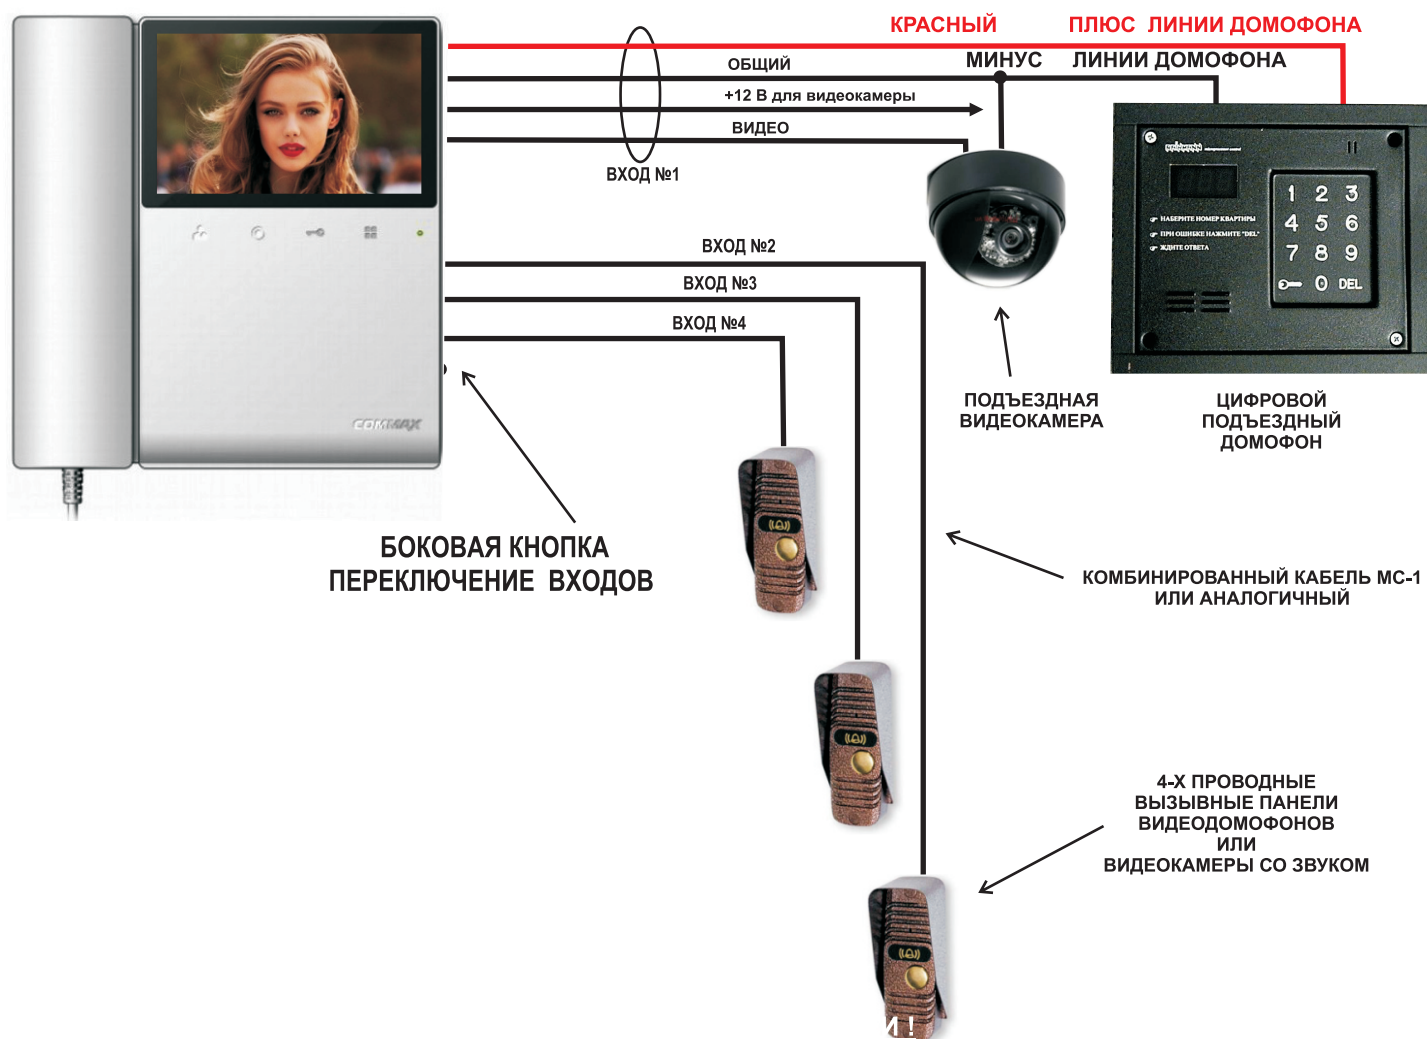

ЦВЕТНОЙ МОНИТОР ВИДЕОДОМОФОНА CDV-43KM XL (ЦИФРОВОЙ)

ЦВЕТНОЙ 4,3" монитор видеодомофона CDV-43KM XL имеет 4 видеовхода и предназначен для полнофункциональной работы с цифровым аудиодомофоном типа RAIKMANN, MARSHALL, LASKOMEX и т.п.

СХЕМА СОЕДИНЕНИЙ

ВНИМАНИЕ!

ДЛЯ ПОДКЛЮЧЕНИЯ ИСПОЛЬЗУЕТСЯ ТОЛЬКО ПЛОСКИЙ 16-ЖИЛЬНЫЙ КАБЕЛЬ

ПРОГРАММИРОВАНИЕ № Квартиры:

При выключенном экране монитора нажать боковую кнопку переключения входов и удерживать её нажатой 10 секунд. Монитор войдет в режим программирования. Затем 3 раза набрать номер квартиры, дожидаясь прохождения хотя бы одного звонка, затем его сбрасывая. Номер квартиры будет запомнен видеодомофоном.