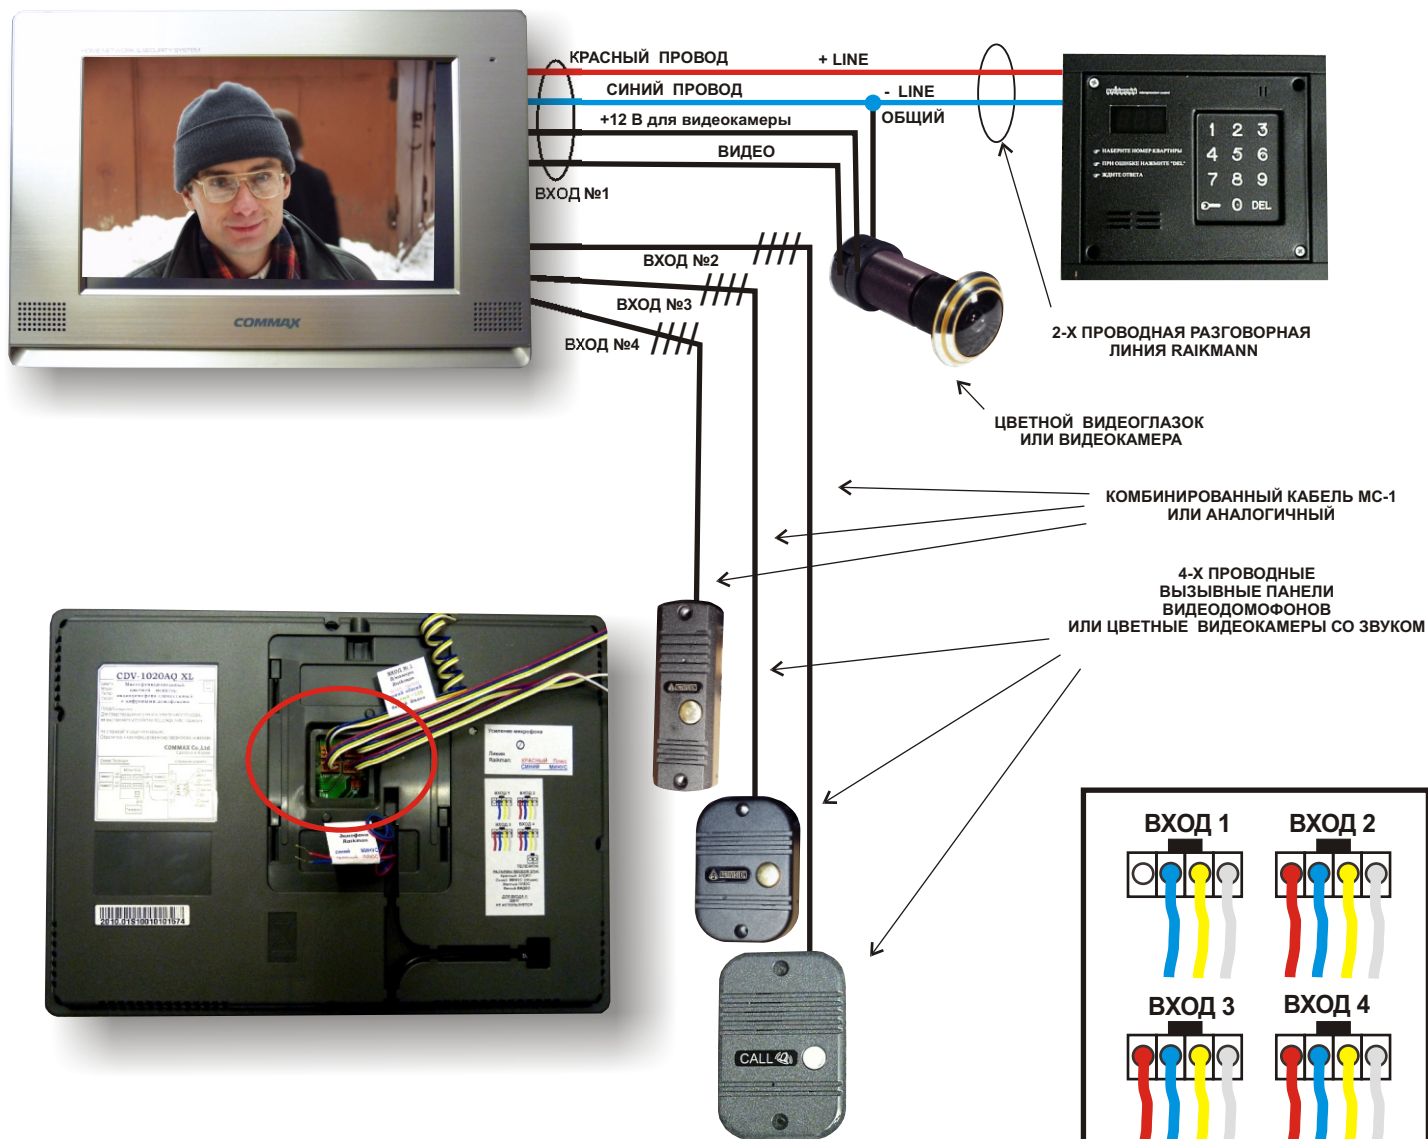

ЦВЕТНОЙ 10,2" (26 см) PAL/NTSC МНОГОФУНКЦИОНАЛЬНЫЙ МОНИТОР ВИДЕОДОМОФОНА CDV-1020AQ XL (цифровой)

Цветной многофункциональный 10,2" монитор видеодомофона нового поколения **CDV-1020AQ XL** с квадратором, коммутатором 4-х входов, энергонезависимой памятью на 68 кадров, работающий с радиотрубками и телефоном, совместим с подъездными цифровыми домофонами типа **Raikmann, Rainmann, Filman, Keuman**. Первый вход используется только для подключения подъездной видеокамеры. Остальные видеовходы работают в штатном режиме.

Режимы работы монитора устанавливаются через меню с помощью сенсорного экрана. Для подключения линии подъездного домофона используется: красный — плюс линии, синий — минус линии.

ТИПОВАЯ СХЕМА СОЕДИНЕНИЙ

Для записи № квартиры необходимо:

Включить питание видеодомофона, дождаться прохождения теста (около 20 сек), затем успеть в течении 20 сек., последовательно нажать кнопки

Монитор  затем **Разговор Вкл.** на сенсорном экране.

Линия домофона RAIKMAN:
красный ПЛЮС
синий МИНУС

СПЕЦИФИКАЦИЯ	
Кол. видеовходов / кадров	4 / до 68 видеок кадров памяти
Исполнение	настенный кронштейн
Экран	Цветной TFT LCD экран 10,2" (26 см по диагонали)
Габариты В*Ш*Г, мм	215*318*35