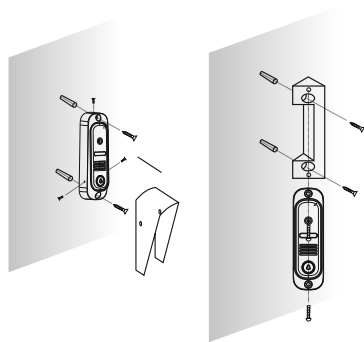

Установите вызывную видеопанель на стену, наличник или неподвижную створку двери, как показано на рисунке. Установку нужно произвести таким образом, чтобы отверстие камеры вызывной видеопанели находилось на уровне глаз человека среднего роста.

Стандартная высота около 145 см.

Выбирайте местоположение камеры вызывной видеопанели таким образом, чтобы она не подвергалась воздействию прямых солнечных лучей. При необходимости используйте входящий в комплект защитный козырек. Расположение камеры также должно благоприятствовать максимальному освещению посетителя внешними источниками (фонарем, уличным светом и др.)

Подключите четырехпроводный кабель вызывной видеопанели к видеомонитору.