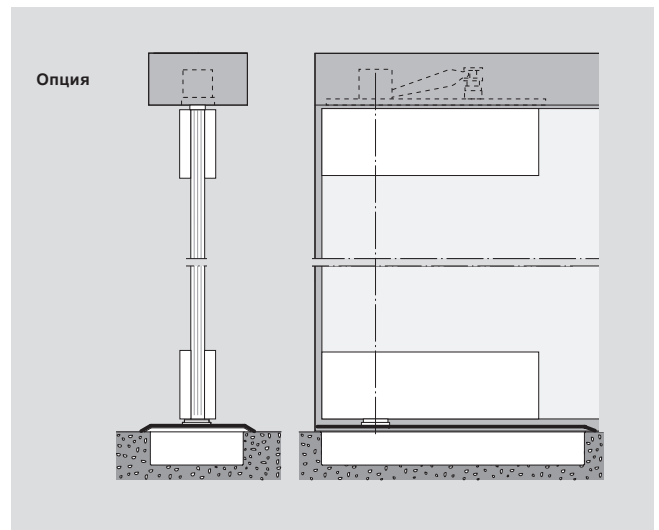

Стандартное оборудование и аксессуары

Напольный доводчик BTS 60 Size 3 в комплекте с петлей и планкой	Напольный доводчик BTS 60 Size 3

Без фиксации в открытом положении	25060305	25060405
С фиксацией в открытом положении 90°	25160305	25160405

Мы рекомендуем использовать BTS 75V/84, когда применение доводчика BTS 60 затруднительно.

Технические характеристики

Напольный доводчик для маятниковых дверей, класс усилия 3, с гидравлически контролируемым циклом закрывания от 130° и торможением открывания, в комплекте с цементным коробом и шпинделем.

Модель

Стандартная
В комплекте с петлей и планкой

С фиксацией в открытом положении 90°
В комплекте с петлей и планкой

Исполнение

DORMA BTS 60