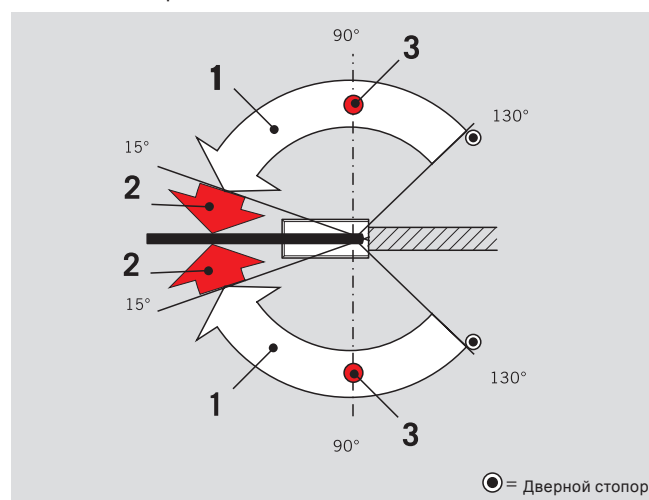

Фиксация в открытом положении 90°