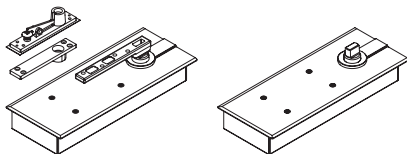

## Габаритные размеры и регулировки

## Фиксация в открытом положении 90°

**Стандартное оборудование и аксессуары**

Напольный доводчик BTS 60 Size 3 в комплекте с петлей и планкой	Напольный доводчик BTS 60 Size 3
---	----------------------------------