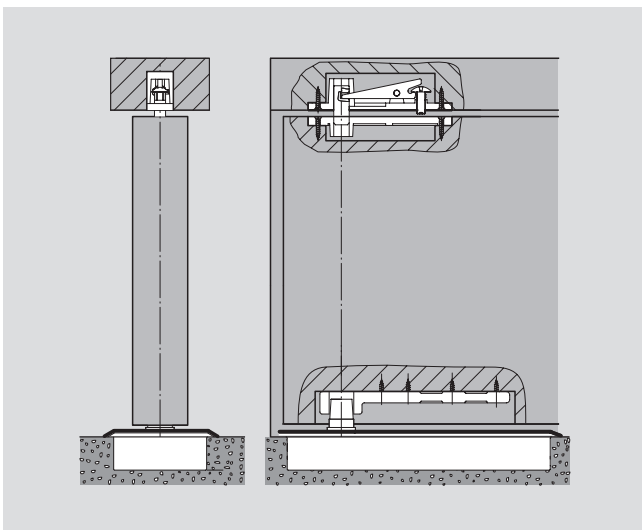

Стандартное оборудование и аксессуары

Напольный доводчик BTS 60 Size 3 в комплекте с петлей и планкой	Напольный доводчик BTS 60 Size 3

Без фиксации в открытом положении	25060305	25060405
С фиксацией в открытом положении 90°	25160305	25160405

Мы рекомендуем использовать BTS 75V/84, когда применение доводчика BTS 60 затруднительно.

Технические характеристики

Напольный доводчик для маятниковых дверей, класс усилия 3, с гидравлически контролируемым циклом закрывания от 130° и торможением открывания, в комплекте с цементным коробом и шпинделем.

Модель

Стандартная
В комплекте с петлей и планкой

С фиксацией в открытом положении 90°
В комплекте с петлей и планкой

Исполнение

DORMA BTS 60