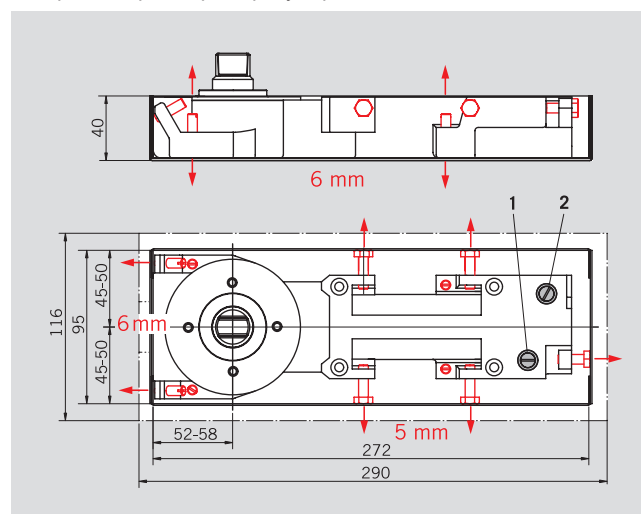

Для монтажника

- Простота установки за счет небольшой глубины цементного короба.
- Удобство настройки благодаря двум диапазонам регулировки 130° – 15° и 15° – 0°.

Для архитектора и проектировщика

- Скрытая установка в пол.
- Подходит для дверей весом до 80 кг.

Для пользователя

- Качество DORMA.
- Опционально фиксация двери в открытом положении при угле 90°.

Стандартные и опциональные функции

1. Регулируемая скорость закрывания в диапазоне 130° - 15°
2. Регулируемая скорость закрывания в диапазоне 15° - 0°
3. Фиксация в открытом положении при угле 90° (опционально)

Технические характеристики		BTS 60
Усилие закрывания	Типоразмер	Size 3
Максимальная ширина дверей, мм ¹⁾	1.000	•
Наружные двери, открываемые наружу²⁾		•
Максимальный вес, кг		80
Регулировка скорости закрывания клапанами	130°–15° 15°– 0°	•
Амортизатор открывания (backcheck)		–
Задержка закрывания		–
Фиксация в открытом положении 90°		◦
Масса, кг		4.4
Габариты, мм	Длина	274
	Ширина	97
	Глубина	40

• да – нет ◦ опция

¹⁾ Для особенно высоких или тяжелых дверей, наружных дверей, которые должны закрываться под действием сильного ветра, мы рекомендуем подбирать доводчик с усилием выше на единицу, чем требуется при данной ширине двери, либо выбирать модель DORMA BTS 80.

²⁾ Максимальный угол открывания – 130°. Если есть возможность открытия двери более чем на 130°, необходимо использовать дверной стопор.

Габаритные размеры и регулировки