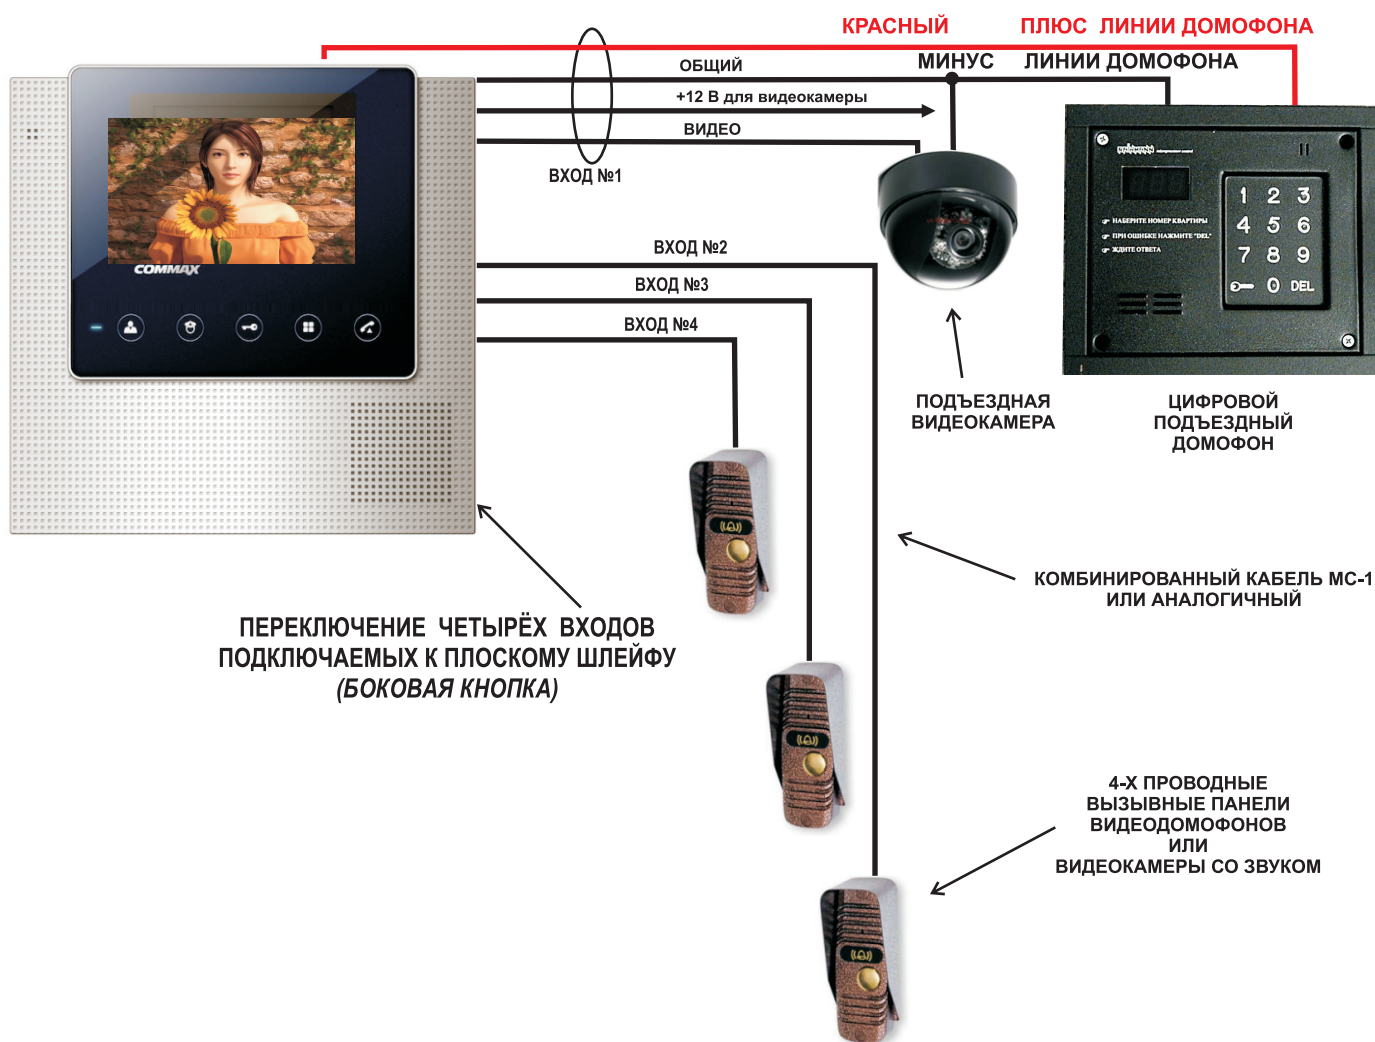

# ЦВЕТНОЙ МОНИТОР ВИДЕОДОМОФОНА CDV 43U XL (ЦИФРОВОЙ)

ЦВЕТНОЙ монитор видеодомофона CDV 43U XL имеет 4 видеовхода и предназначен для полнофункциональной работы с цифровым аудиодомофоном типа RAIKMANN, MARSHALL, LASKOMEX и т.п.

## СХЕМА СОЕДИНЕНИЙ

**ВНИМАНИЕ!**  
ДЛЯ ПОДКЛЮЧЕНИЯ ИСПОЛЬЗУЕТСЯ ТОЛЬКО ПЛОСКИЙ 16-ЖИЛЬНЫЙ КАБЕЛЬ

### ПРОГРАММИРОВАНИЕ № Квартиры:

При выключенном экране монитора нажать боковую кнопку переключения входов и удерживать её нажатой 10 секунд. Монитор войдет в режим программирования. Затем 3 раза на подъездном домофоне набрать номер квартиры, каждый раз дожидаясь прохождения хотя бы одного звонка, затем его сбрасывая. Номер квартиры будет запомнен видеодомофоном.

### ВАЖНЫЕ НАСТРОЙКИ !

В неиспользуемых входах ПЕРЕД ВКЛЮЧЕНИЕМ МОНИТОРА аудиоканал соединить с "ЗЕМЛЕЙ" (на общий провод).