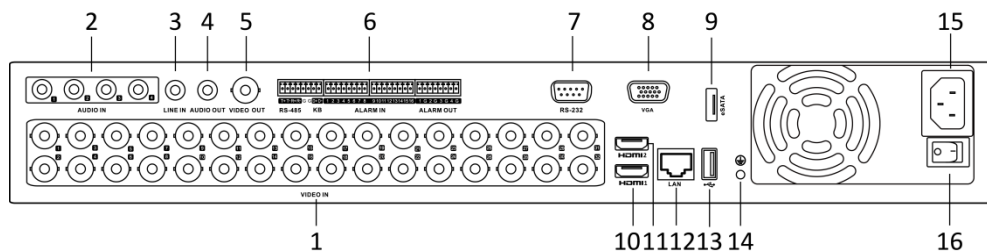

Интерфейсы задней панели

Цифра	Наименование	Цифра	Наименование
1	Видеовход	9	eSATA
2	Аудиовход	10	HDMI1
3	Линейный	11	HDMI2
4	Аудиовыход	12	LAN
5	Видеовыход	13	USB
6	RS-485, интерфейс клавиатуры, тревожные вход/ выход	14	Заземление
7	RS-232	15	Питание AC100-240В
8	VGA	16	Вкл./ Выкл.

*Изображения и спецификации могут быть изменены без дополнительного уведомления.

*За подробной информацией обращайтесь к вашему персональному менеджеру

Спецификации

	DS-7332HФНН-К4
Видео/аудиовход	
Формат видеосжатия	H.265+/H.265/H.264+/H.264
Аналоговые, HD-TVI, CVI и AHD камеры	32 канала BNC (1.0 Vp-p, 75 Ω), поддержка управления по коаксиальному кабелю
IP-камеры	по умолчанию 8 каналов (до 40 с замещением аналоговых)
Стандарт аудиосжатия	G.711u
Аудиовход	4 канала RCA (2.0 Vp-p, 1 kΩ)
Видео/аудиовыход	
Видеовыход	2 HDMI, 1 VGA(дублирующие), 1 CVBS
Разрешение вывода	HDMI: 1920 × 1080/60Гц, 1280 × 1024/60Гц, 1280 × 720/60Гц, 1024 × 768/60Гц 4К (3840 × 2160)/30Гц, 2К (2560 × 1440)/60Гц, 1920 × 1080/60Гц, 1280 × 1024/60Гц, 1280 × 720/60Гц, 1024 × 768/60Гц CVBS: PAL: 704 × 576, NTSC: 704 × 480 VGA: 1920 × 1080/60Гц, 1280 × 1024/60Гц, 1280 × 720/60Гц, 1024 × 768/60Гц
Аудиовыход	1 канал, RCA (Линейный, 1 kΩ)
Запись	
Количество потоков	2
Основной поток	Аналоговый канал: WD1@25к/с HD-TVI канал: 1) Режим 1080p Lite не включен: Камера 4Мп: 4Мп Lite@15к/с, 1080p/720p/VGA/WD1/4CIF/CIF @25к/с Камера 3Мп: 3Мп/1080p/720p/VGA/WD1/4CIF/CIF@15к/с Камера 2Мп: 1080p/720p@15к/с; VGA/WD1/4CIF/CIF@25к/с Камера 1.3Мп: 720p/VGA/WD1/4CIF/CIF@25к/с 2) Режим 1080p Lite включен: 3Мп@15к/с 1080p lite/720p lite/VGA/WD1/4CIF/CIF@25к/с AHD/CVI канал: 1080p/720p@25к/с IP-канал: до 4Мп@25к/с
Дополнительный поток	WD1/4CIF@12к/с, CIF @25к/с
Тип потока	Видео, видео и аудио
Битрейт видео	32кбит/с — 6Мбит/с
Битрейт аудио	64кбит/с