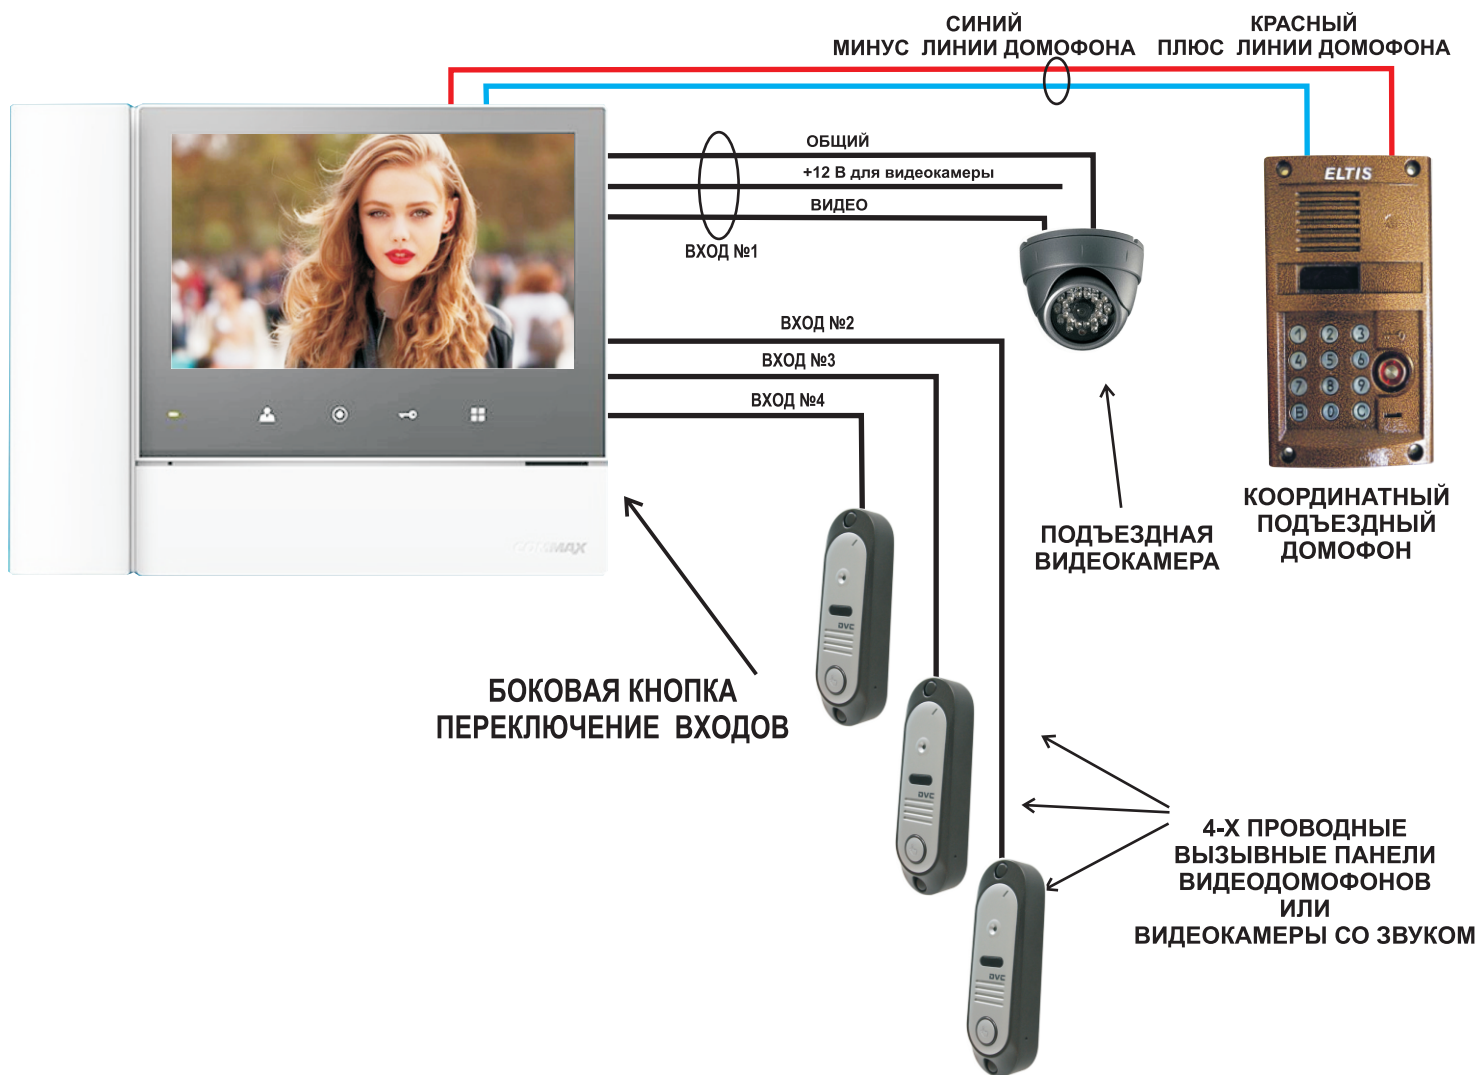

**ЦВЕТНОЙ МОНИТОР ВИДЕОДОМОФОНА
CDV-70NM VZ (КООРДИНАТНЫЙ)
с записью видео и изображений на карту micro SD**

Монитор видеодомофона с записью на Micro SD карту **CDV-70NM VZ** имеет 3 входа для подключения вызывных панелей, 1 вход для видеокамеры подъездного домофона и вход линии **КООРДИНАТНОГО** подъездного аудиодомофона типа ЭЛТИС, МЕТАКОМ и т.п.

СХЕМА СОЕДИНЕНИЙ

ВНИМАНИЕ !

Для подключения использовать **ТОЛЬКО** плоский 16-жильный шлейф и красно-синий 2-жильный провод!

В неиспользуемых входах на 16 жильном плоском кабеле **ПЕРЕД ВКЛЮЧЕНИЕМ МОНИТОРА** аудиоканал соединить с “ЗЕМЛЕЙ” (на общий провод).