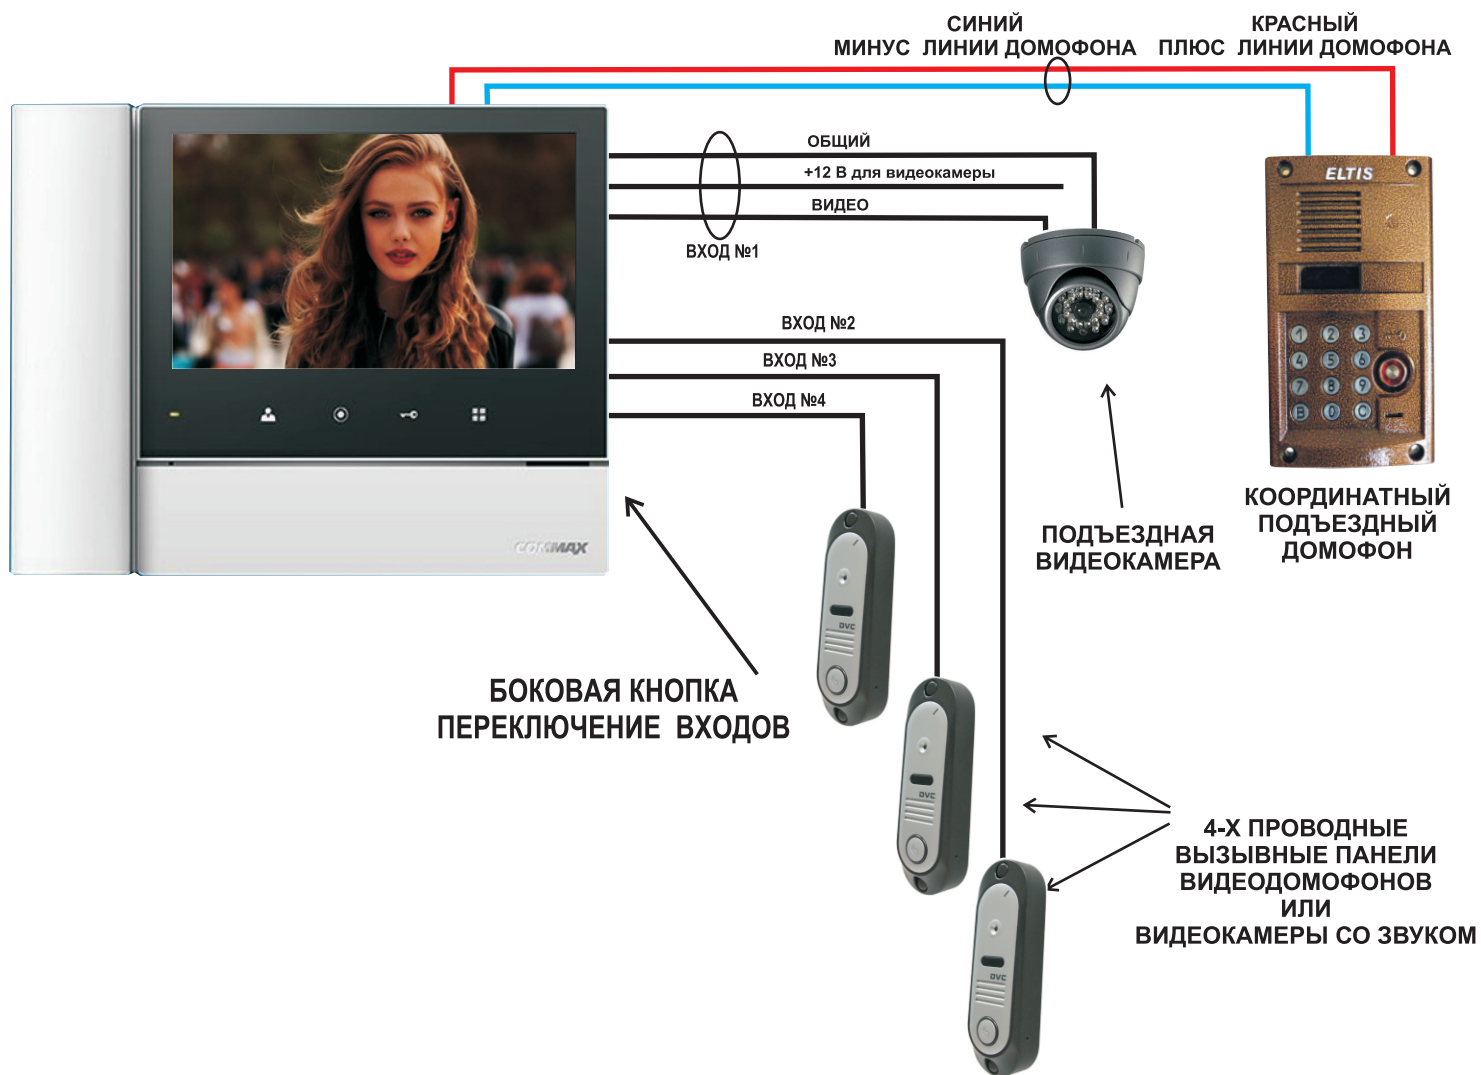

ЦВЕТНОЙ МОНИТОР ВИДЕОДОМОФОНА CDV-70N VZ (КООРДИНАТНЫЙ)

Цветной монитор видеодомофона **CDV-70N VZ** имеет 4 видеовхода и предназначен для полнофункциональной работы с **КООРДИНАТНЫМ** аудиодомофоном типа **CYFRAL, ELTIS, МЕТАКОМ** и т.п.

СХЕМА СОЕДИНЕНИЙ

ВНИМАНИЕ !

Для подключения использовать **ТОЛЬКО** плоский 16-жильный шлейф и красно-синий 2-жильный провод!

В неиспользуемых входах на 16 жильном плоском кабеле **ПЕРЕД ВКЛЮЧЕНИЕМ МОНИТОРА** аудиоканал соединить с “ЗЕМЛЕЙ” (на общий провод).