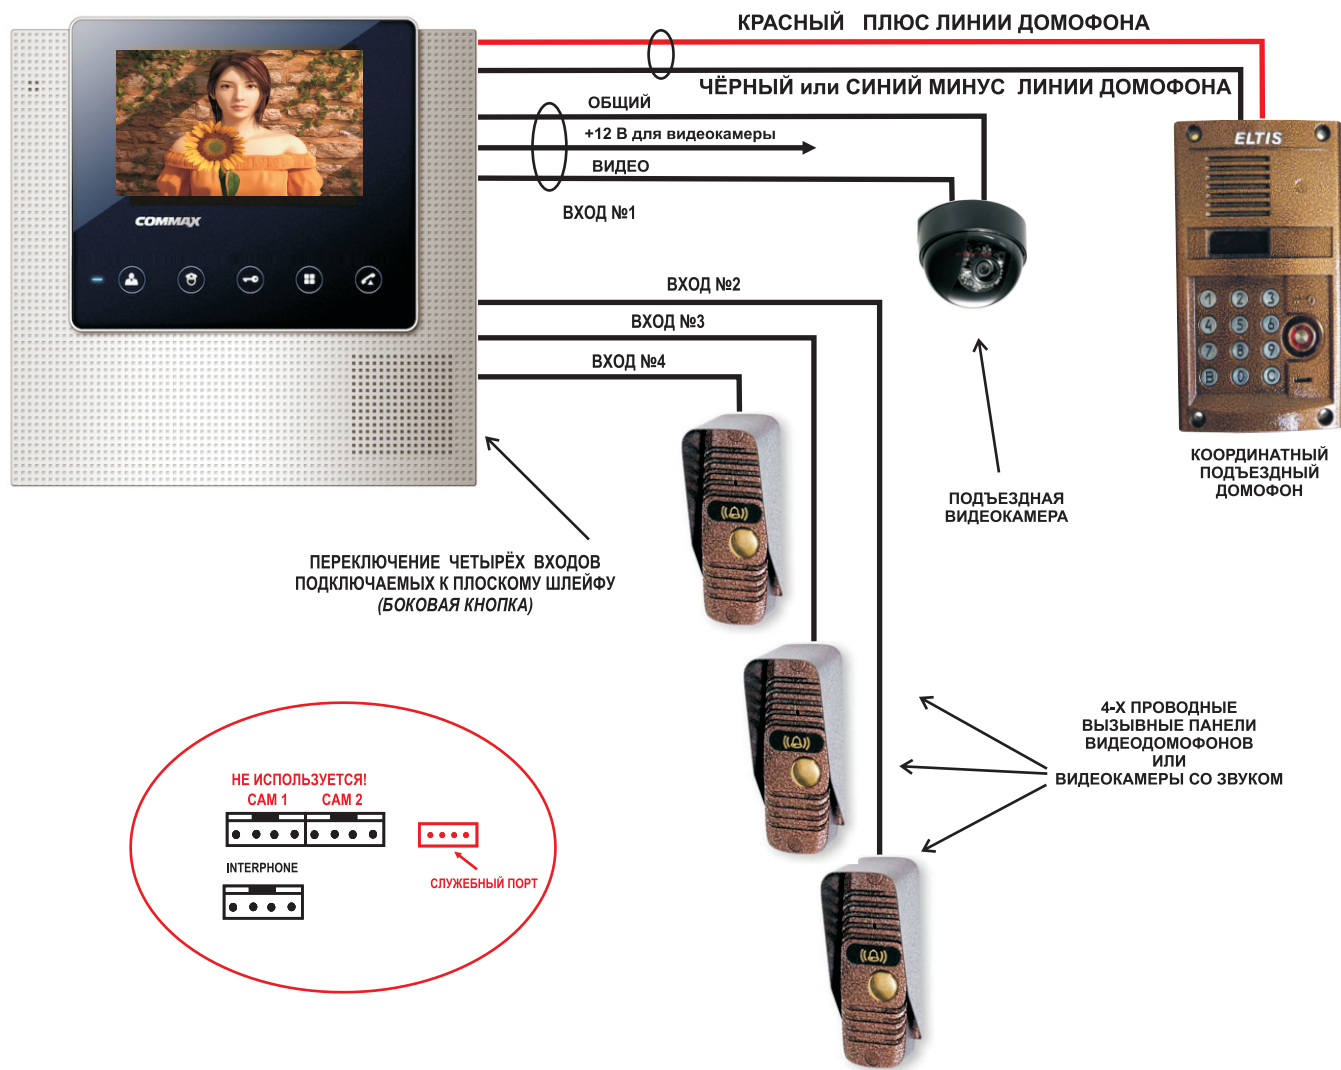

ЦВЕТНОЙ МОНИТОР ВИДЕОДОМОФОНА CDV-43U VZ (КООРДИНАТНЫЙ)

Цветной монитор 4,3" видеодомофона с **CDV-43U VZ** имеет 4 видеовхода и предназначен для полнофункциональной работы с координатным аудиодомофоном типа "ELTIS", "МЕТАКОМ", "CYFRAL" и т.п.

СХЕМА СОЕДИНЕНИЙ

ВАЖНЫЕ НАСТРОЙКИ !

В неиспользуемых входах
ПЕРЕД ВКЛЮЧЕНИЕМ МОНИТОРА
аудиоканал соединить с "ЗЕМЛЕЙ"
(на общий провод).