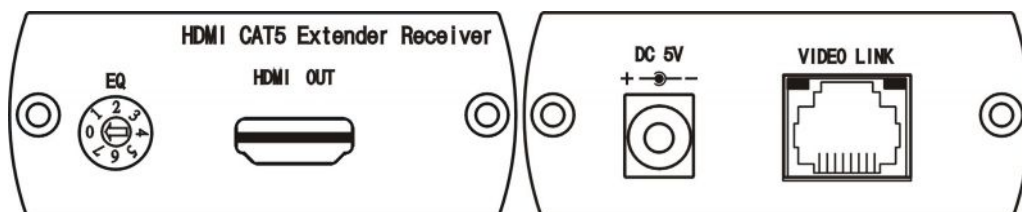

### Схема подключения

Рис.2 Структурная схема подключения

## Назначение разъемов подключения

Рис.3 Панель подключения HE01ST

Восьмипозиционный переключатель **EQ** (HE01ST)

Значение	Режим работы
0	Передача HDMI-сигнала со звуком LPCM 7.1
1	Передача HDMI-сигнала со звуком LPCM 2
2	Передача DVI-сигнала
3-7	Не используются

Рис.4 Панель подключения HE01SR

Восьмипозиционный переключатель **EQ** (HE01SR): 0 → 7

Разъем	Назначение
HDMI IN	Подключение источника HDMI-сигнала (HD - проигрыватель, игровая приставка, пр.)
HDMI OUT	Подключение видео-, аудиовоспроизводящего оборудования (монитор, аудиосистема)
VIDEO LINK	Подключение кабеля витой пары
DC 5V	Подключение блока питания