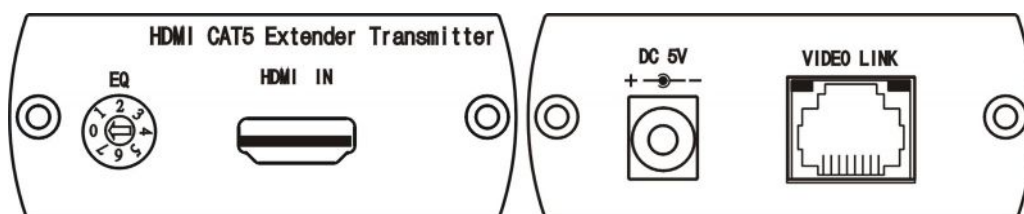

### Схема подключения

Рис.2 Структурная схема подключения

## Назначение разъемов подключения

Рис.3 Панель подключения HE01ST

Восьмипозиционный переключатель **EQ** (HE01ST)

Значение	Режим работы
0	Передача HDMI-сигнала со звуком LPCM 7.1
1	Передача HDMI-сигнала со звуком LPCM 2
2	Передача DVI-сигнала
3-7	Не используются

Рис.4 Панель подключения HE01SR

Восьмипозиционный переключатель **EQ** (HE01SR): 0 → 7

Разъем	Назначение
HDMI IN	Подключение источника HDMI-сигнала (HD - проигрыватель, игровая приставка, пр.)
HDMI OUT	Подключение видео-, аудиовоспроизводящего оборудования (монитор, аудиосистема)
VIDEO LINK	Подключение кабеля витой пары
DC 5V	Подключение блока питания