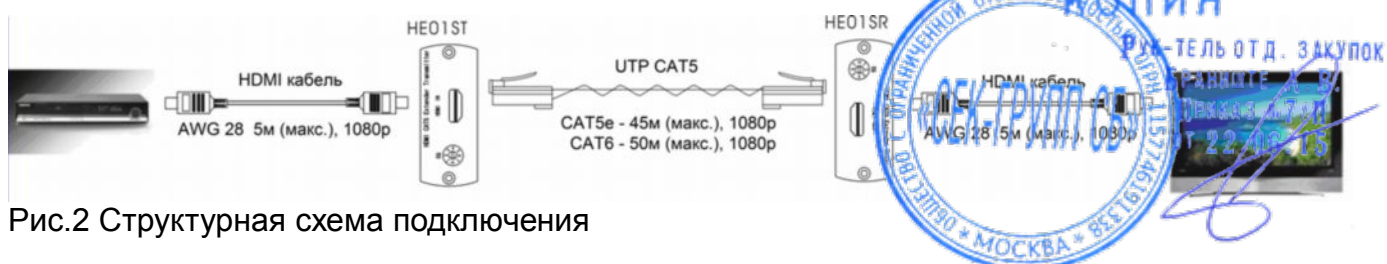

### Внешний вид

Рис.1 Внешний вид (А – передатчик, Б – приемник)

### Схема подключения

Рис.2 Структурная схема подключения

## Назначение разъемов подключения

Рис.3 Панель подключения HE01ST

Восьмипозиционный переключатель **EQ** (HE01ST)

Значение	Режим работы
0	Передача HDMI-сигнала со звуком LPCM 7.1
1	Передача HDMI-сигнала со звуком LPCM 2
2	Передача DVI-сигнала
3-7	Не используются