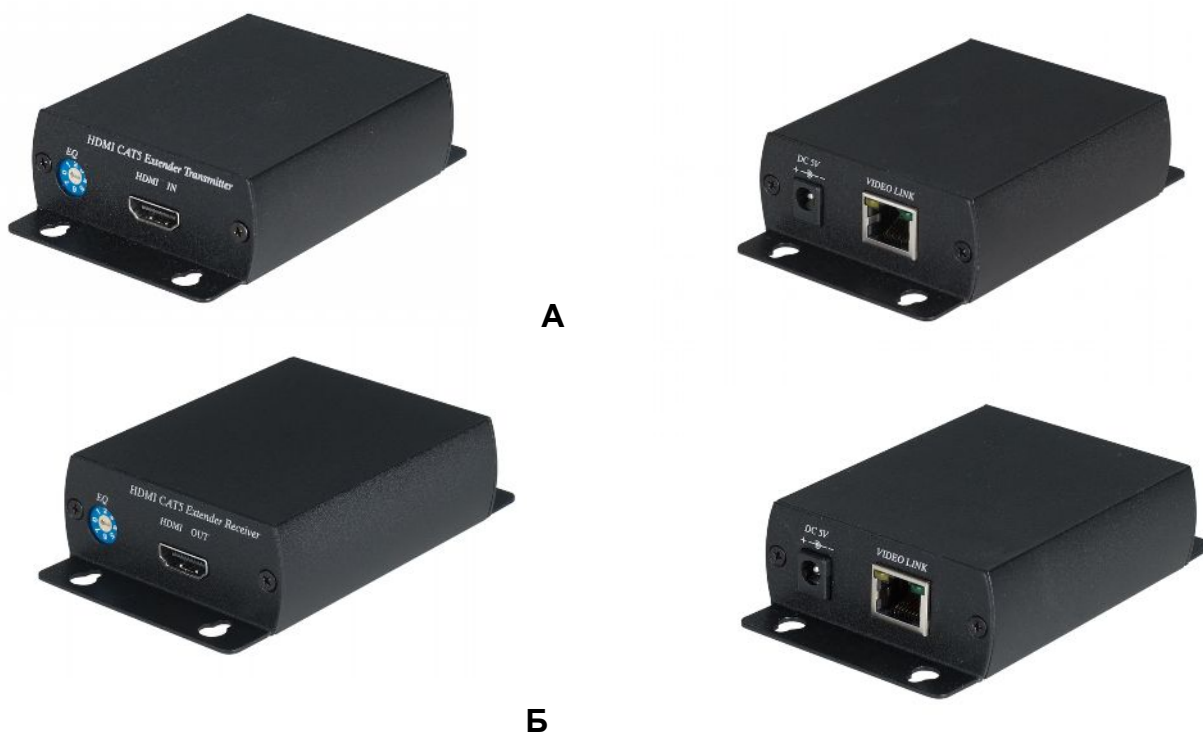

## Модель HE01S

Комплект (передатчик и приемник) предназначен для передачи HDMI-сигналов по одному кабелю витой пары CAT 5/5e/6.

### Внешний вид

Рис.1 Внешний вид (А – передатчик, Б – приемник)

### Схема подключения

Рис.2 Структурная схема подключения

## Назначение разъемов подключения

Рис.3 Панель подключения HE01ST

Восьмипозиционный переключатель **EQ** (HE01ST)

Значение	Режим работы
0	Передача HDMI-сигнала со звуком LPCM 7.1
1	Передача HDMI-сигнала со звуком LPCM 2
2	Передача DVI-сигнала
3-7	Не используются