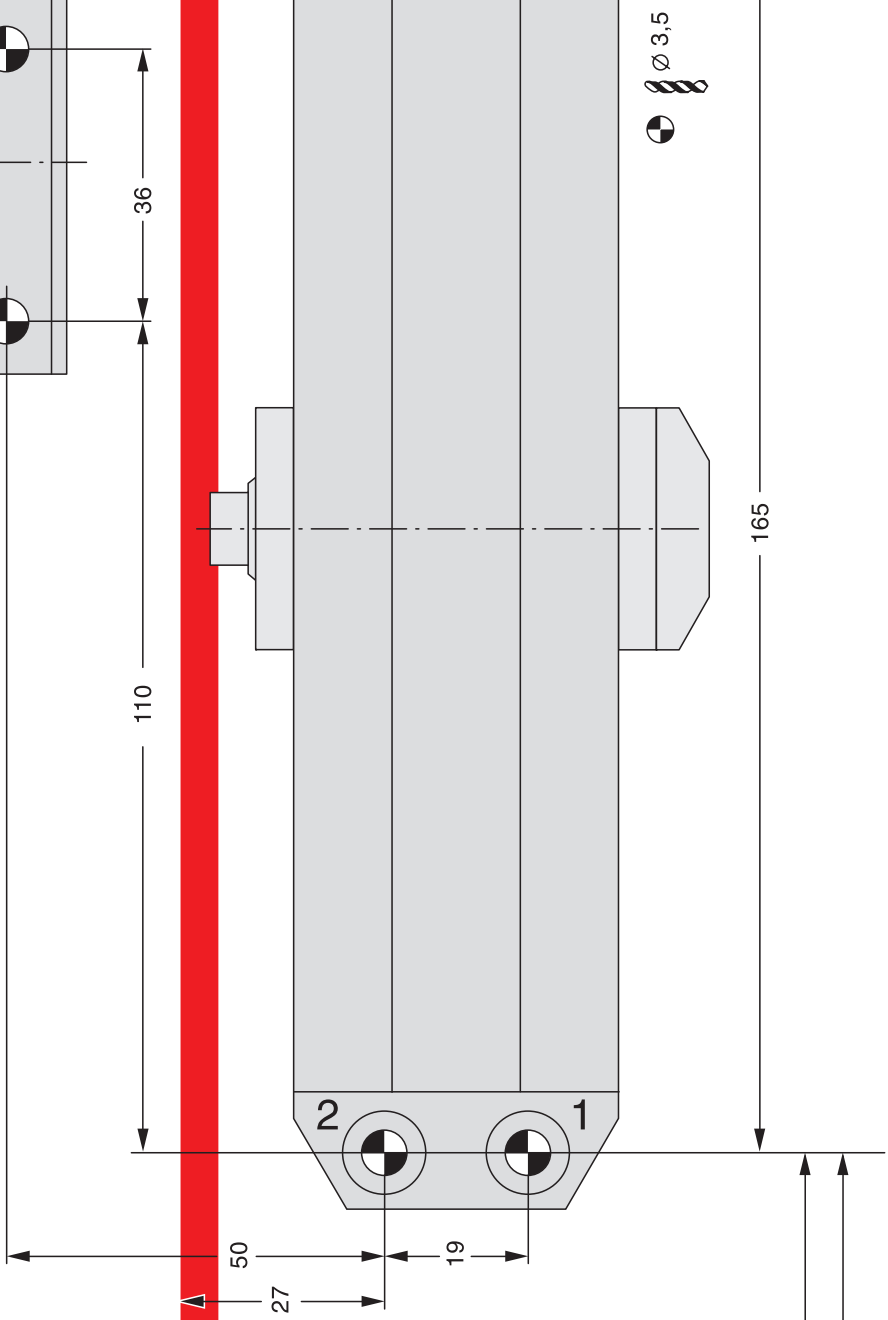

167 (max. 105°)

97 (max. 180°)

DORMA GmbH + Co. KG
Door Control Division

Postfach 40 09 D-58247 Ennepetal • Breckerfelder Straße 42-48 D-58256 Ennepetal
Tel. +49 (0) 23 33 / 793-0 • Fax +49 (0) 23 33 / 79 34 95 • www.dorma.com