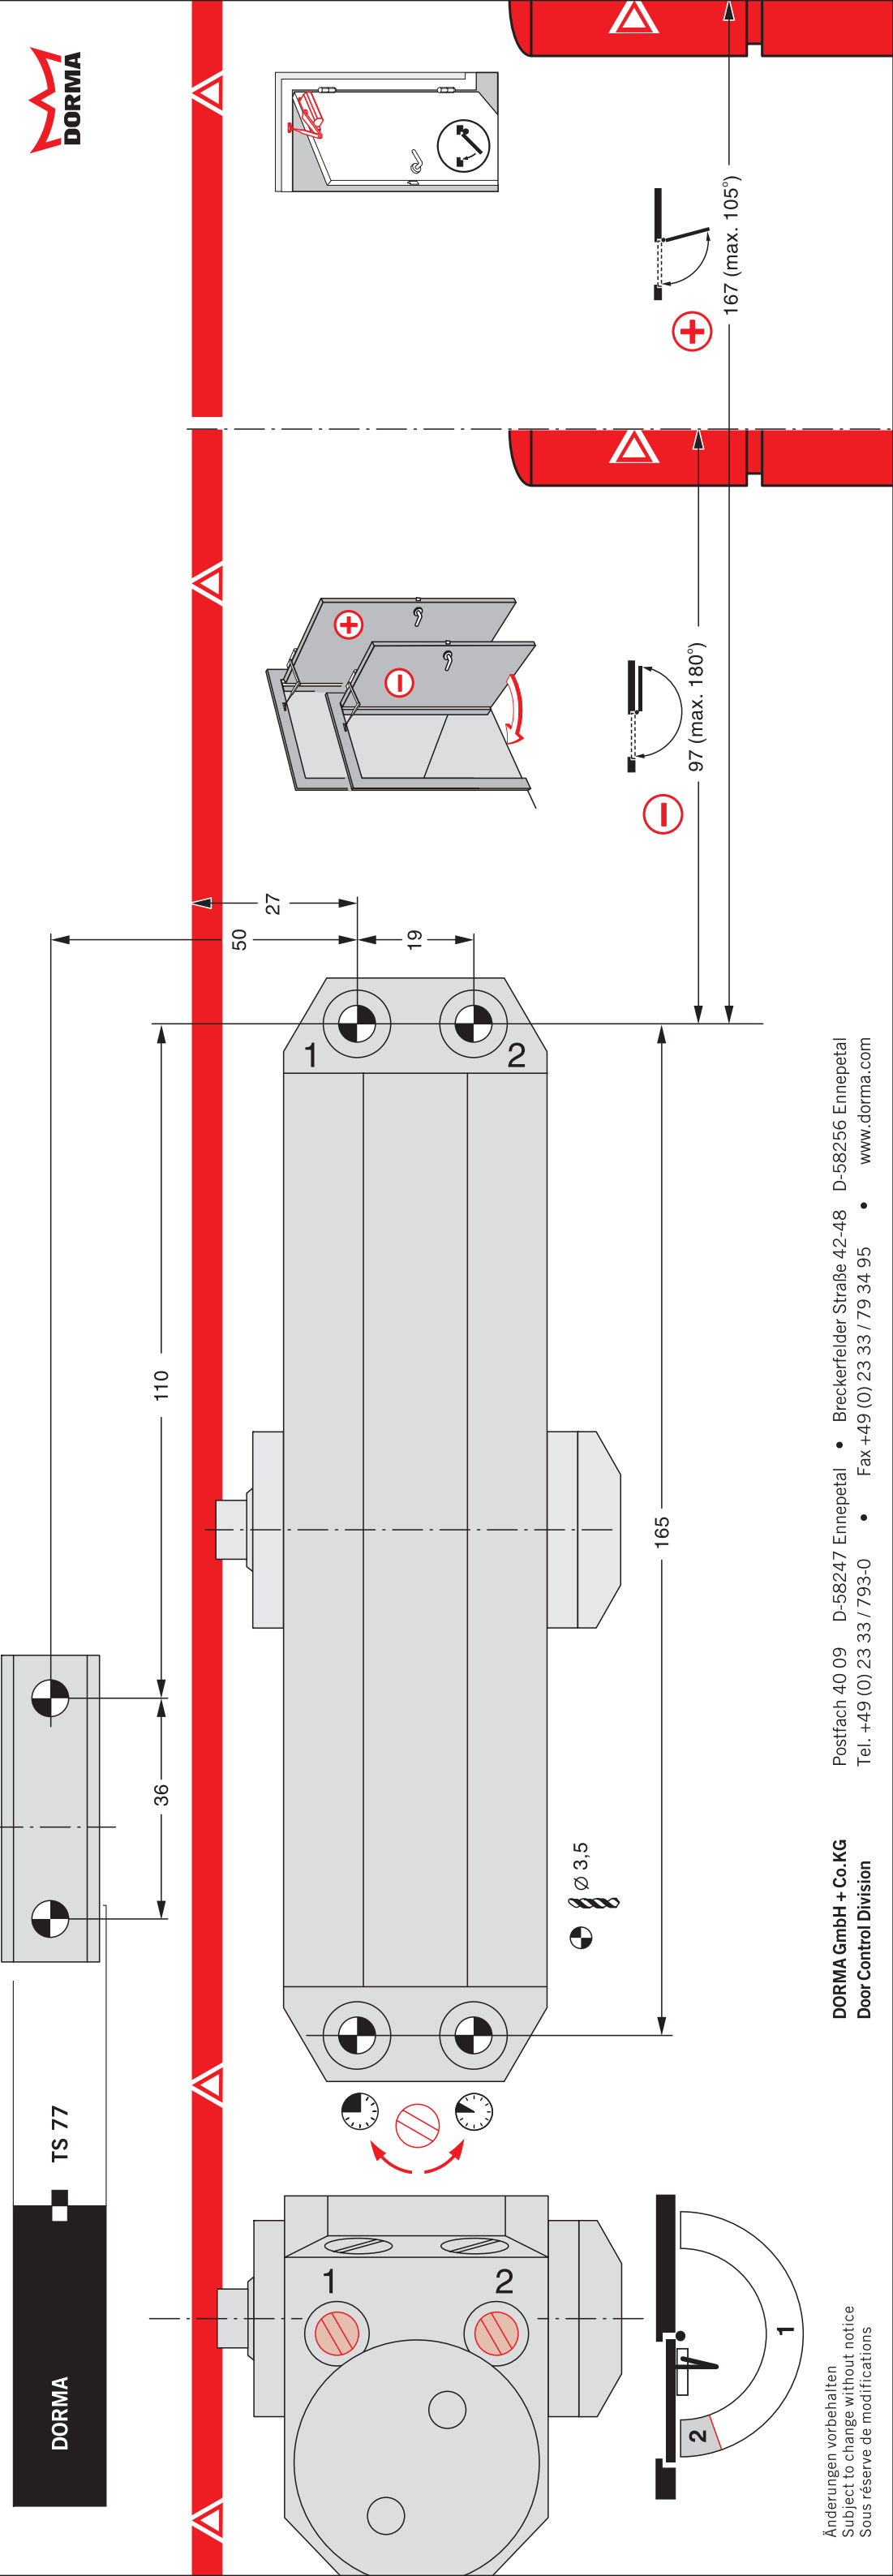

Anderungen vorbehalten
Subject to change without notice
Sous réserve de modifications

DORMA GmbH + Co.KG
Door Control Division

Postfach 40 09 D-58247 Ennepetal • Breckerfelder Straße 42-48 D-58256 Ennepetal
Tel. +49 (0) 23 33 / 793-0 • Fax +49 (0) 23 33 / 79 34 95 • www.dorma.com