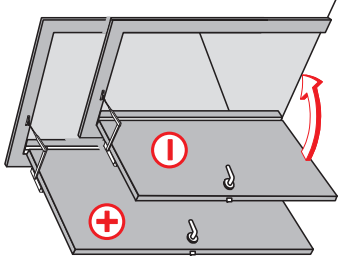

167 (max. 105°)

97 (max. 180°)

DORMA GmbH + Co. KG
Door Control Division

Postfach 40 09 D-58247 Ennepetal • Breckerfelder Straße 42-48 D-58256 Ennepetal
Tel. +49 (0) 23 33 / 793-0 • Fax +49 (0) 23 33 / 79 34 95 • www.dorma.com