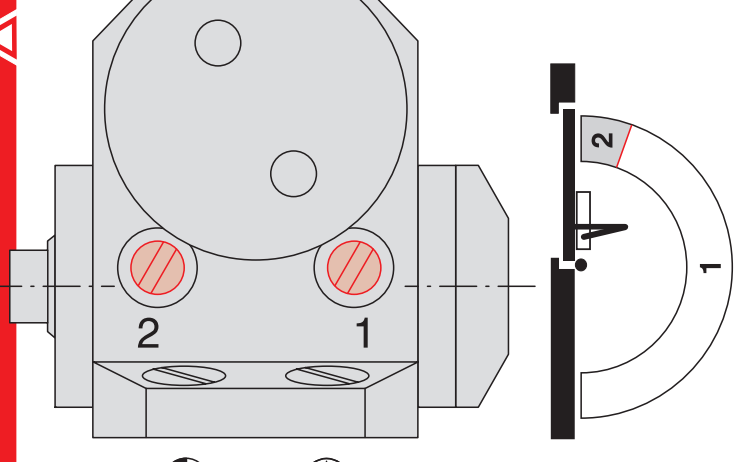

167 (max. 105°)

97 (max. 180°)

DORMA GmbH + Co. KG
Door Control Division

Postfach 40 09 D-58247 Ennepetal • Breckerfelder Straße 42-48 D-58256 Ennepetal
Tel. +49 (0) 23 33 / 793-0 • Fax +49 (0) 23 33 / 79 34 95 • www.dorma.com