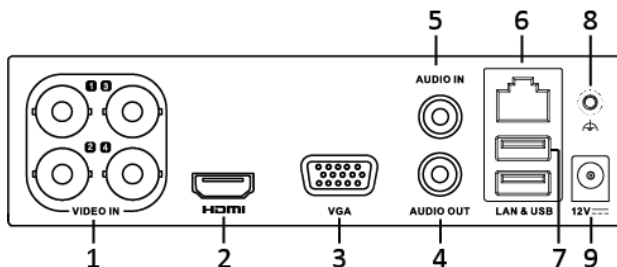

Интерфейсы задней панели

Цифра	Наименование	Цифра	Наименование
1	Видеовход	6	LAN
2	HDMI	7	USB
3	VGA	8	Заземление
4	Аудиовыход	9	Источник питания
5	Аудиовход		

*Изображения и спецификации могут быть изменены без дополнительного уведомления.

*За подробной информацией обращайтесь к вашему персональному менеджеру